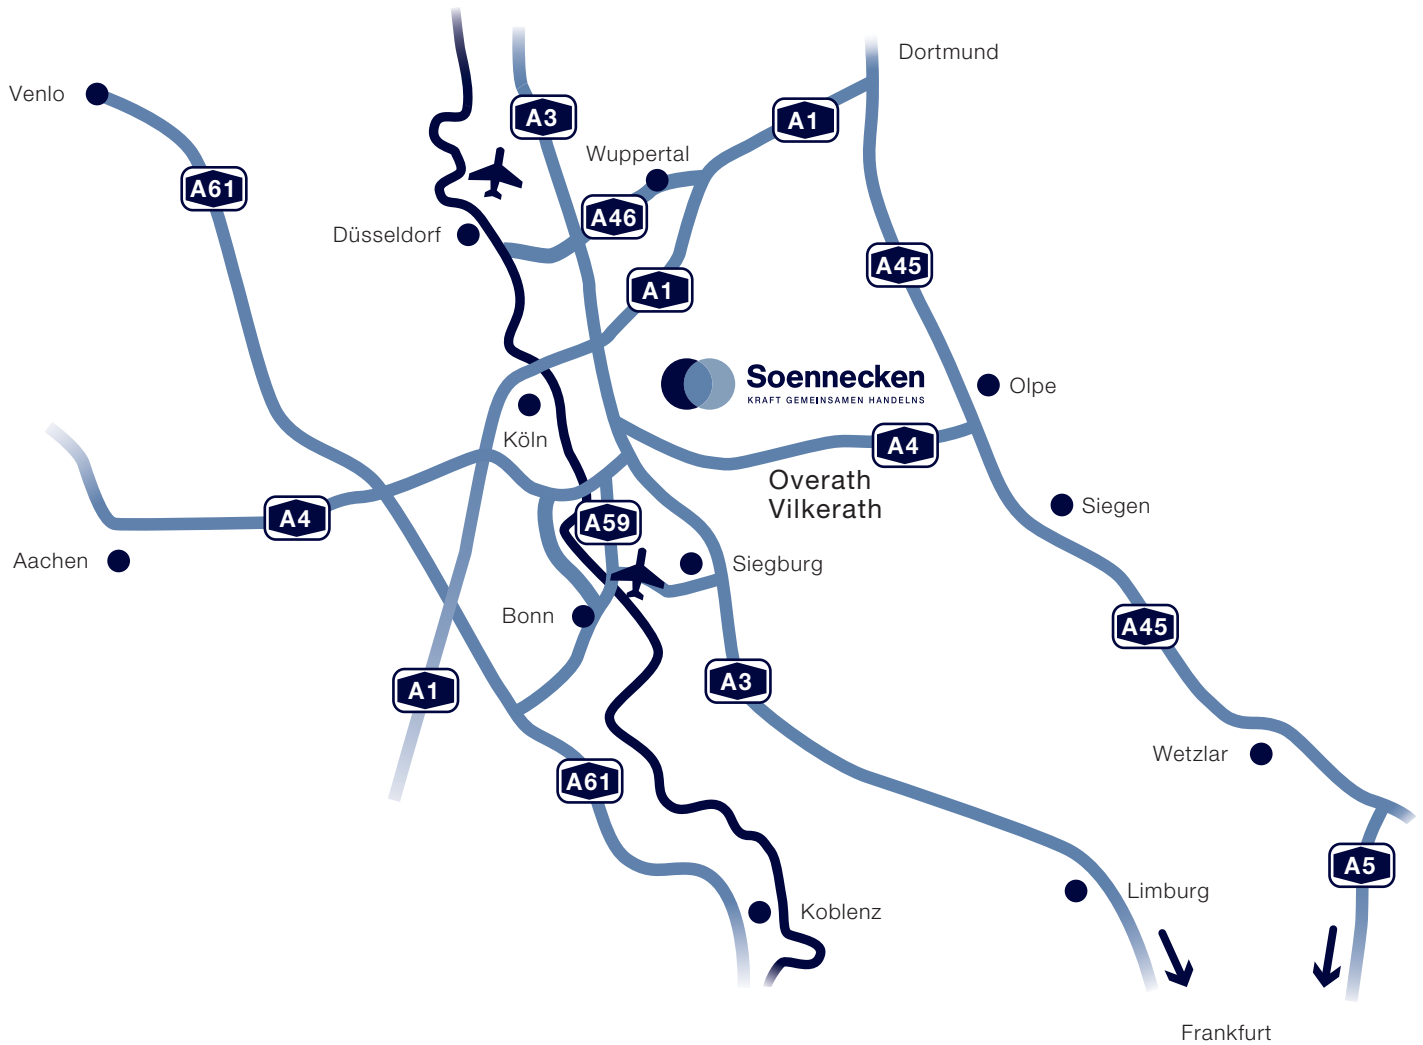

## Anfahrtsbeschreibung

### Aus Richtung Düsseldorf/Flughafen

A 44 bis Ratingen-Ost  
A 3 bis Kreuz Köln-Ost  
A 4 Richtung Olpe  
Abfahrt Overath

### Aus Richtung Olpe

A 4 Richtung Aachen  
Abfahrt Overath

### Aus Richtung Wuppertal

A 1 bis Kreuz Köln-Nord  
A 3 Richtung Frankfurt  
A 4 Richtung Olpe  
Abfahrt Overath